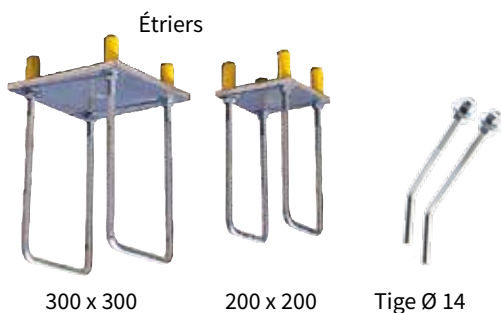

MÂTS ALUMINIUM

GAMME SERIN

SUPPORT		MOMENT ADMISSIBLE	SECTION	TYPE	COLLIERS	BOUCHON	EMBASE		
Tube Ø 76 aluminium		250 daN.m	Simple	MB	 Ø 76 simple face  Ø 76 double face	 Ø 76 alu	 3 kg		
		500 daN.m	Simple	MC	 Ø 90 simple face  Ø 90 double face	 Ø 90 alu	 11 kg		
Tube Ø 90 aluminium		1500 daN.m	Bisection simple	MD					
		Tube Ø 114 aluminium		1500 daN.m	Simple	ME	 Ø 114 simple face  Ø 114 double face	 Ø 114 alu	 12 kg
				2500 daN.m	Bisection simple	MF			
Tube Ø 140 aluminium		2500 daN.m	Bisection simple	MF	 Ø 140 simple face  Ø 140 double face	 Ø 140 alu	 17,2 kg		
		5000 daN.m	Bisection simple	MG					
		7000 daN.m	Bisection renforcée	MI					
Tube Ø 168 aluminium		5000 daN.m	Bisection simple	MH	 Ø 168 simple face  Ø 168 double face		 30 kg		
		7000 daN.m	Bisection renforcée	MI					

GAMME PINSON

Nos trappes de visite permettent de faciliter la maintenance des câbles pour les supports feux de signalisation.

CHAPEAUX POUR ÉTRIERS	
290/025	Tige Ø 14
290/035	Ø 22
290/048	Ø 27