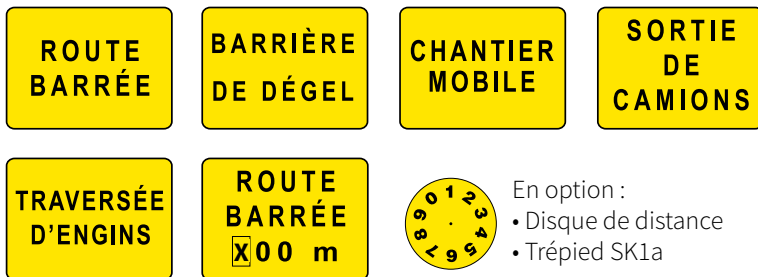

SIGNAUX TEMPORAIRES TYPE KC

TYPE KC1 SIGNALISATION D'APPROCHE

- En option :
- Disque de distance
 - Trépied SK1a

TYPE KC1 PRÉSIGNALISATION

GAMME DIMENSIONNELLE

KC1 APPROCHE	KC1 PRÉSIGNALISATION
800 x 600	1600 x 1200

Disponibles en revêtement Classe 1, Classe 2, Classe 3.